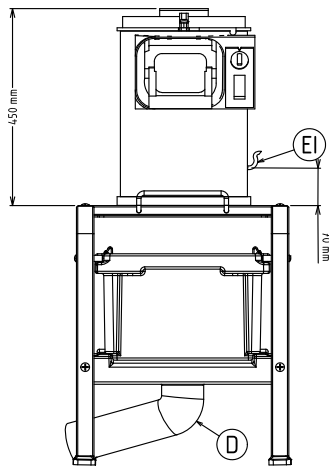

Zepředu

CWII = Napojení studené vody 1
D = Odpad
EI = Elektrické napojení

Shora

Elektro

Napětí:

603849 (T5STN) 220-240 V/1N ph/50/60 Hz

Celkový příkon: 0.12 kW

Kapacita:

Výkon (až): 80 kg/hod

Kapacita 5 L

Hlavní informace

Vnější rozměry, Šířka 494 mm

Vnější rozměry, Hloubka 680 mm

Vnější rozměry, Výška 1140 mm

Přepravní váha: 50 kg