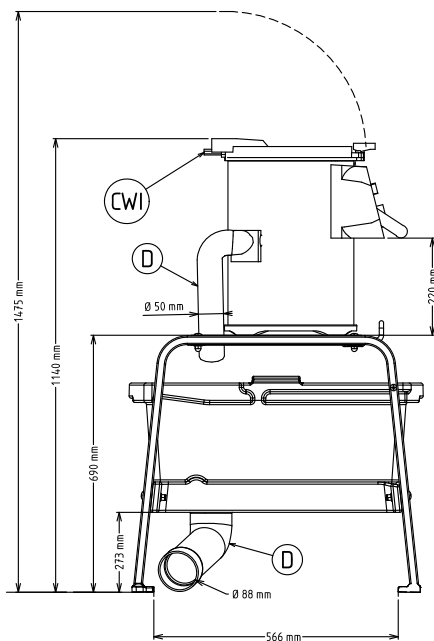

Příslušenství v ceně

- 1 z Disk brusný pro škrabku 5 kg . PNC 653182
- 1 z Podstavec nerezový se PNC 653783
záchytným filtrem a policí pro
škrabku 5/10/15 kg, smontovaný.

Extra příslušenství

- Disk čistící pro škrabku 5kg. PNC 653057
- Disk nožový pro škrabku 5 kg. PNC 653183
- Podstavec nerezový se PNC 653783
záchytným filtrem a policí pro
škrabku 5/10/15 kg, smontovaný.
- Podstavec nerezový se PNC 653784
záchytným filtrem a policí pro
škrabku 5/10/15 kg.

SCHVÁLENO: _____

Zepředu

Boční

CWII = Napojení studené vody 1
 D = Odpad
 EI = Elektrické napojení

Shora

Elektro

Napětí:

603849 (T5STN) 220-240 V/1N ph/50/60 Hz

Celkový příkon: 0.12 kW

Kapacita:

Výkon (až): 80 kg/hod

Kapacita 5 L

Hlavní informace

Vnější rozměry, Šířka 494 mm

Vnější rozměry, Hloubka 680 mm

Vnější rozměry, Výška 1140 mm