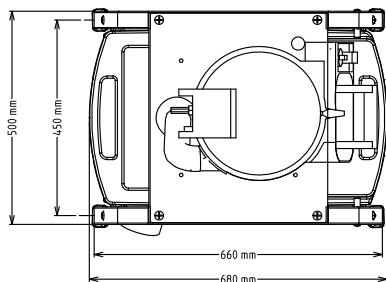

SCHVÁLENO: _____

Zepředu

Boční

CWII = Napojení studené vody 1
 D = Odpad
 EI = Elektrické napojení

Shora

Elektro

Napětí:

603849 (T5STN) 220-240 V/1N ph/50/60 Hz

Celkový příkon: 0.12 kW

Kapacita:

Výkon (až): 80 kg/hod

Kapacita 5 L

Hlavní informace

Vnější rozměry, Šířka 494 mm

Vnější rozměry, Hloubka 680 mm

Vnější rozměry, Výška 1140 mm